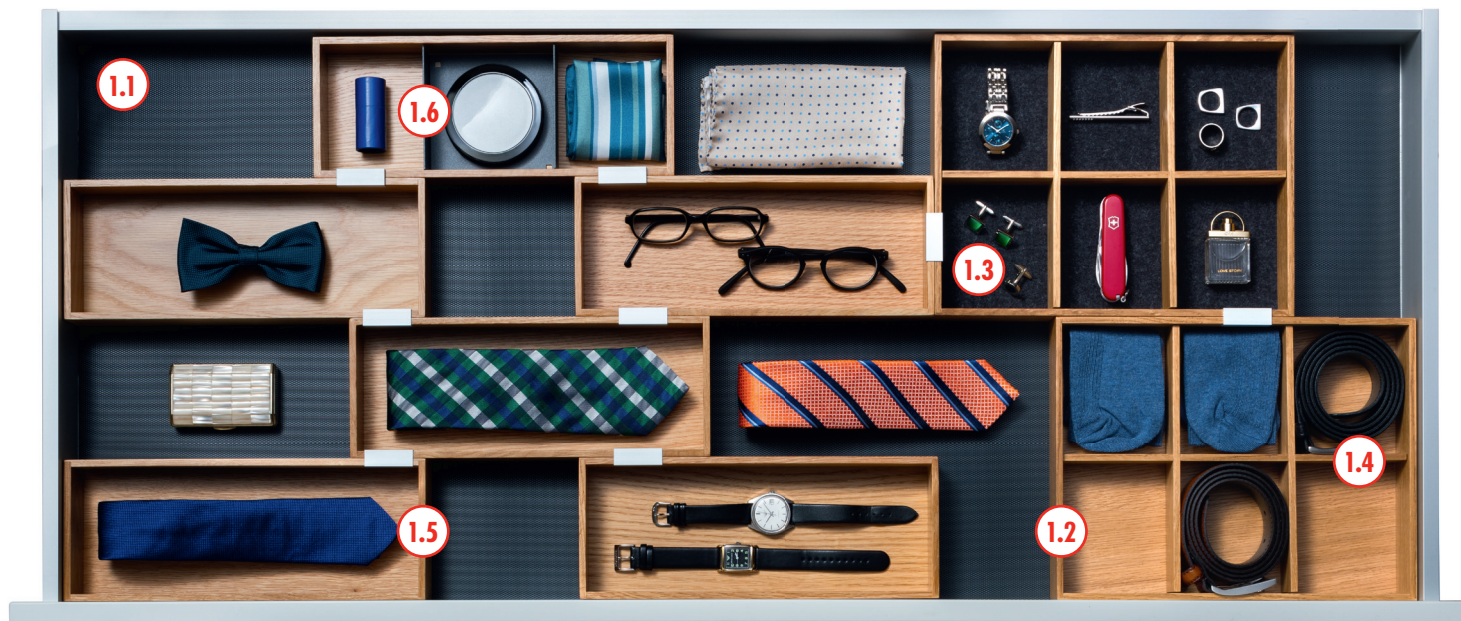

B1 Schrankraumausstattung

Schrankraum-Schubkasten MOVE, 1200 mm

Alu-Clip MOVE, Tiefenergänzungsmodul Nennlänge 550 mm siehe Seite 39.