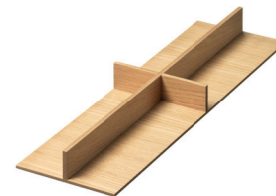

2.1

Multifunktionseinsatz 150

Eiche natur, lackiert

Art.-Nr.	Tiefe	Breite	Höhe
53.042.03	472 mm	150 mm	43 mm

2.3

Gewürzeinlage gross

Eiche natur, lackiert

Art.-Nr.	Tiefe	Breite	Höhe
53.042.08	472 mm	137 mm	8 mm

2.5

Gewürzeinlage schräg, 3-tlg

Eiche natur, lackiert

Art.-Nr.	Tiefe	Breite	Höhe
53.042.07	472 mm	137 mm	27 mm

2.2

Folienhalter

Eiche natur, lackiert

Art.-Nr.	Tiefe	Breite	Höhe
53.042.05	472 mm	137 mm	38 mm

2.4

Einsatz Kreuz

Eiche natur, lackiert

Art.-Nr.	Tiefe	Breite	Höhe
53.042.06	472 mm	137 mm	38 mm

2.6

Messerblock

Eiche natur, lackiert

Art.-Nr.	Tiefe	Breite	Höhe
53.042.04	472 mm	137 mm	26 mm