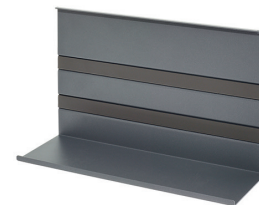

Art.-Nr.	Tiefe	Breite	Höhe
53.090.70	110 mm	350 mm	200 mm