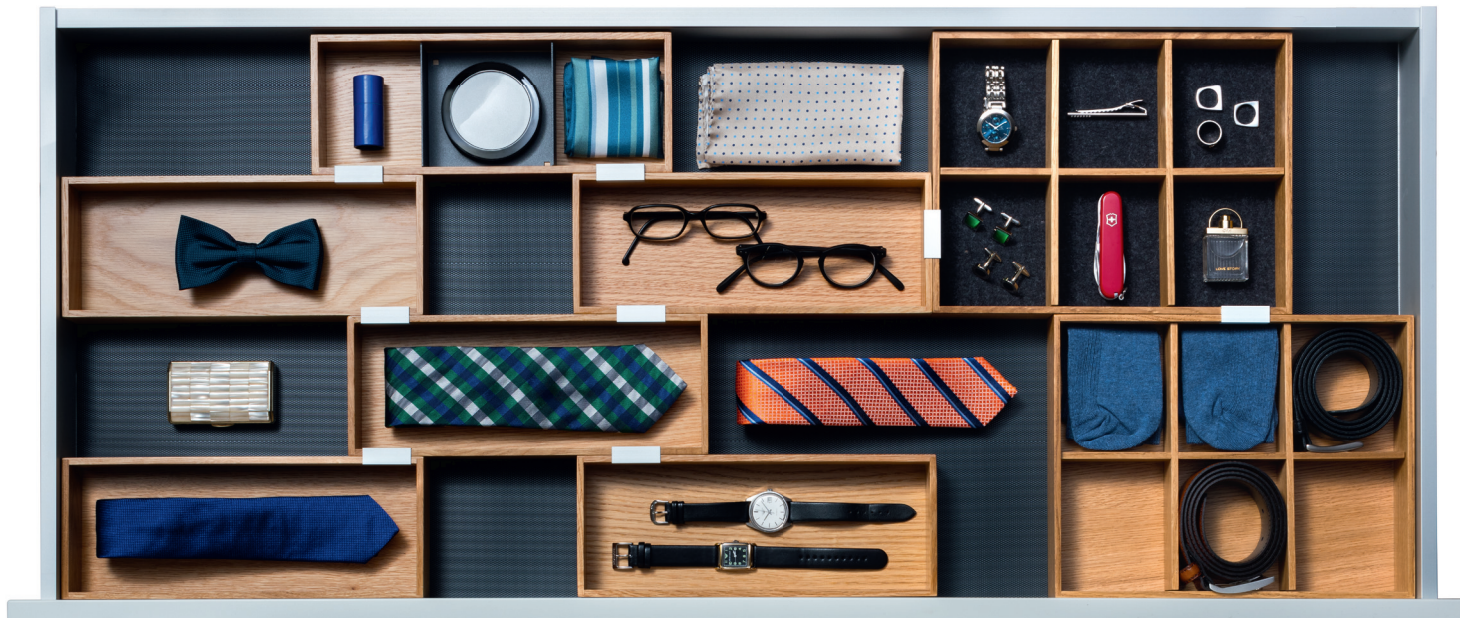

B Schrankraumausstattung

Schrankraum-Schubkasten MOVE, 1200 mm

①