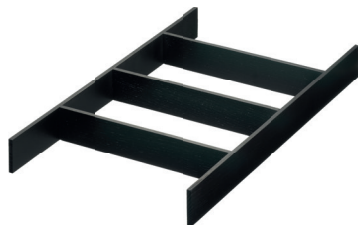

1.1

Einsetzrahmen tief

Esche schwarz, lackiert, kürzbar

Art.-Nr.	Tiefe	Breite	Höhe
53.042.29	472 mm	268 mm	43 mm