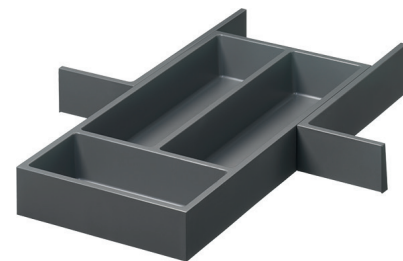

4.1

Cuisio Universal Element 600

Kunststoff transluzent / Alu, genarbt

Art.-Nr.	Tiefe	Breite	Höhe
53.003.41	472 mm	296 mm	55 mm

A5 Küchenunterschrankausstattung

Besteck-Schubkasten MOVE Mono, 600 mm

Mit den Mono-Besteckeinsätzen mit fixer Facheinteilung lassen sich Schubkästen von 600 bis 1200 mm Breite bestücken.

Antirutschmatte siehe Seite 38.

5.1

Besteckeinsetzung Mono

Kunststoff anthrazit, genarbt

Art.-Nr.	Tiefe	Breite	Höhe
53.042.52	472 mm	326 mm	50 mm

A6 Küchenunterschrankausstattung

Besteck-Schubkasten MOVE Connect, 600 mm

Mit den Connect-Universal-Sets mit individueller Fachgestaltung lassen sich Schubkästen von 600 bis 1200 mm Breite bestücken. Antirutschmatte siehe Seite 38.

6.1

Connect Universal Typ C

ab Element 600 mm, Kunststoff anthrazit, glatt