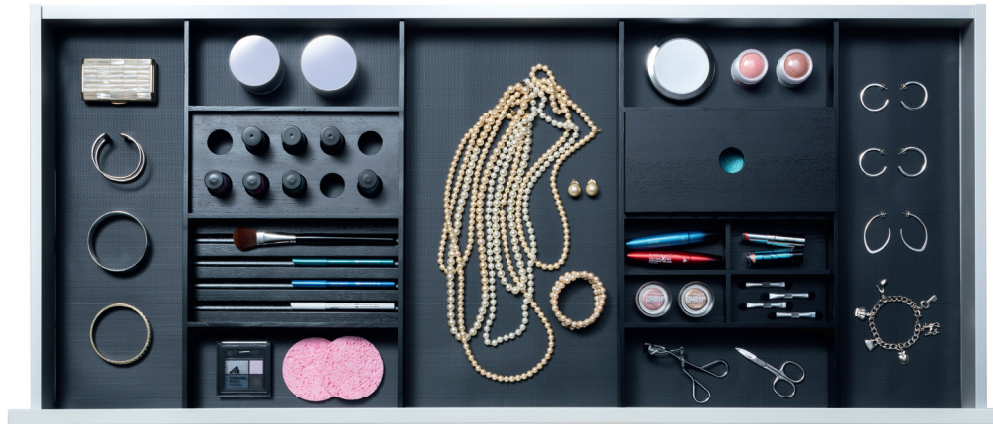

D Badausstattung

①

Stilvolle Ordnung.

Auch für das Bad hält das flexible Konzept von MOVE die ideale Ordnungslösung bereit. Hierbei stehen für Schubkasten und Frontschubkästen zwei Höhen zur Auswahl. Durch kürzbare Einsetzrahmen ist das System universell einsetzbar.

Die individuell bestückbaren Einsätze lassen keine Wünsche offen. Als stimmige Ergänzung ermöglichen sie eine durchgängige Designsprache der Schubkastenaccessoires im Bad. In seinem dezenten Eschendesign passt MOVE in jedes Bad.