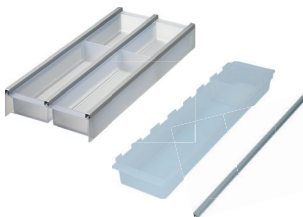

Vaschette portaposate Cuisio Universal, 101/139 mm, LN 500 mm

plastica/alluminio
modulo base con lati chiusi per spessori laterali di 16 - 19 mm. I moduli base possono essere ampliati con gusci supplementari e sono tenuti insieme dal profilo di collegamento.

Tipo/larghezza	largh. mobile	bianco/alu	grafite	nero
Modulo base/196 mm	450 mm	53.003.40	53.003.42	53.003.44
Modulo base/296 mm	500 mm	53.003.41	53.003.43	53.003.45
Vaschette complementari + 100 mm		53.003.55	53.003.56	53.003.57
Vaschette complementari + 150 mm		53.003.58	53.003.59	53.003.60
Vaschette complementari + 200 mm		53.003.61	53.003.62	53.003.63
Elemento di separazione/100 mm		53.003.65	53.003.66	53.003.67
Elemento di separazione/150 mm		53.003.68	53.003.69	53.003.70
Elemento di separazione/200 mm		53.003.71	53.003.72	53.003.73
Profilo di congiunzione		53.003.75	53.003.76	53.003.77