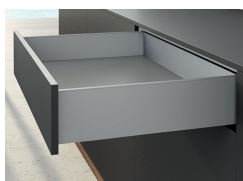

Frontale cassetto 139 mm | 70 kg

lung. nom.	bianco	argento	antracite
450 mm	53.560.75	53.570.75	53.580.75
500 mm	53.560.76	53.570.76	53.580.76
550 mm	53.560.77	53.570.77	53.580.77
600 mm	53.560.78	53.570.78	53.580.78

altezza sistema 187 mm