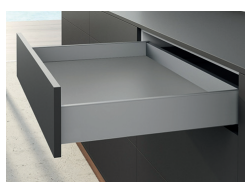

Kit di spondine cassetto, altezza spondine 101 mm

altezza sistema 101 mm

lungh. nom.	colore		
	bianco	argento	antracite
270 mm	9 255 284	9 255 244	9 255 324
300 mm	9 255 285	9 255 245	9 255 325
350 mm	9 255 286	9 255 246	9 255 326
400 mm	9 255 287	9 255 247	9 255 327
450 mm	9 255 288	9 255 248	9 255 328
500 mm	9 255 289	9 255 249	9 255 329
550 mm	9 255 290	9 255 250	9 255 330
600 mm	9 255 291	9 255 251	9 255 331
650 mm	9 255 292	9 255 252	9 255 332