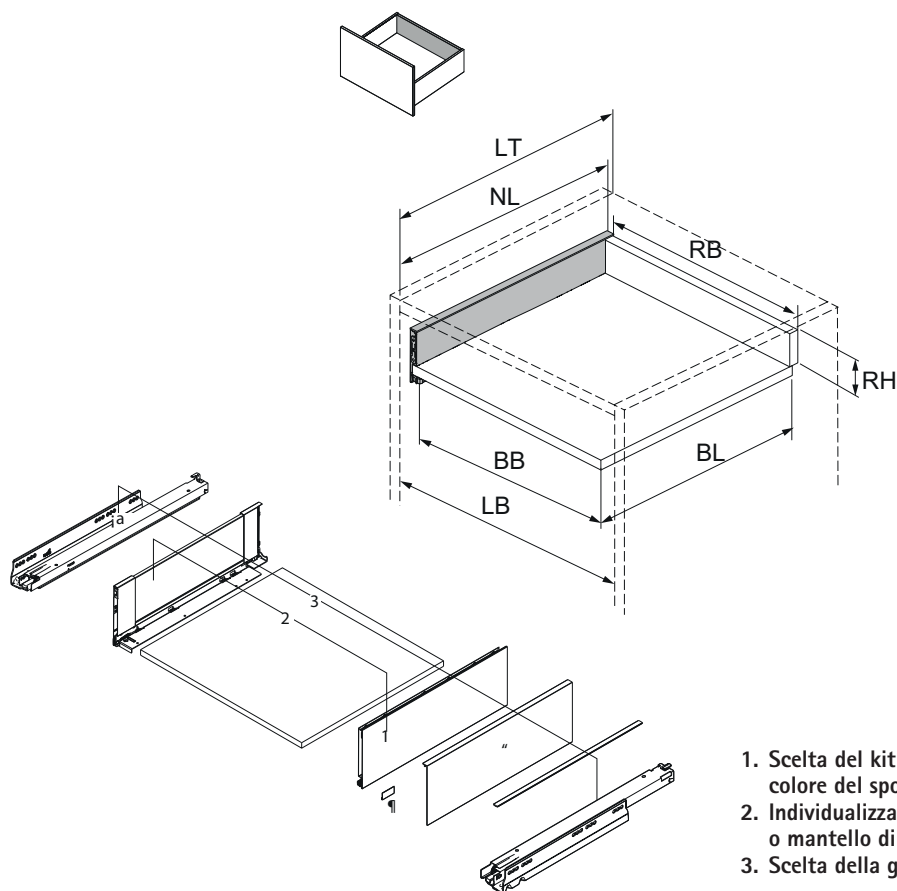

AvanTech YOU kit di spondine con accessori di produzione propria con pannello posteriore in legno o alluminio

▶ altezza sistema 77 a 251 mm

guida a estrazione totale Actro YOU v. pagina 1

Kit di spondine AvanTech YOU

BL	NL -21 (H77: NL -26)
BB	LB - 24
RB	LB - 24
RH H 77	46
RH H 101	54
RH H 139	92
RH H 187	140,5
RH H 251	204,5

1. Scelta del kit di spondine, compreso il profilo di disegno nel colore del spondine e il materiale di fissaggio
2. Individualizzazione tramite profilo di disegno in colore accento o mantello di disegno
3. Scelta della guida

Kit di spondine cassetto stove, altezza spondine 77 mm

altezza sistema 77 mm

composto da:

- 1 coppia di spondine, sinistra e destra
- 2 pezzi profili di disegno nel colore del spondine
- 2 pezzi fissaggi anteriori per l'avvitamento
- 2 pezzi parete posteriore stabilizzatore
- materiale di fissaggio

lungh. nom.	colore		
	bianco	argento	antracite
400 mm	9 255 280	9 255 240	9 255 320
450 mm	9 255 281	9 255 241	9 255 321
500 mm	9 255 282	9 255 242	9 255 322
550 mm	9 255 283	9 255 243	9 255 323

Kit di spondine cassetto, altezza spondine 101 mm

altezza sistema 101 mm

lungh. nom.	colore		
	bianco	argento	antracite
270 mm	9 255 284	9 255 244	9 255 324
300 mm	9 255 285	9 255 245	9 255 325
350 mm	9 255 286	9 255 246	9 255 326
400 mm	9 255 287	9 255 247	9 255 327
450 mm	9 255 288	9 255 248	9 255 328
500 mm	9 255 289	9 255 249	9 255 329
550 mm	9 255 290	9 255 250	9 255 330
600 mm	9 255 291	9 255 251	9 255 331
650 mm	9 255 292	9 255 252	9 255 332