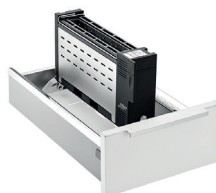

Tostapane installazione RITTER ET, altezza 101/139 mm, LN 500 mm, acciaio

argento costruzione metallic, larghezza interna da cassetto > 180 mm

larghezza mobile	acciaio inox
300 - 1200 mm	53.340.40

Cesioie tagliatutto installazione RITTER E 118-400, 101/139 mm

acciaio, argento costruzione metallic, guida prodotto tagliato sinistra, larghezza interna da cassetto > 210 mm