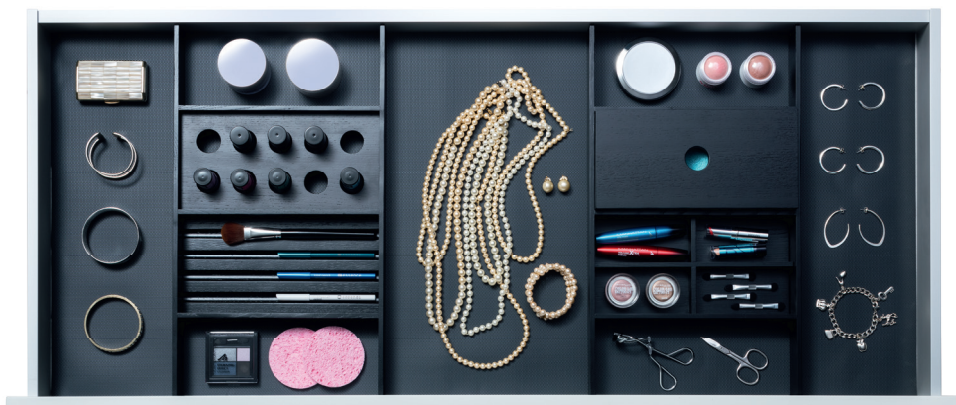

Organizzazione interna per cassetto

► MOVE

Telaio basso, profondità 472 mm

legno	frassino	nero	verniciato	
altezza sist.	n. d' OPO	lungh. nom.	larghezza	altezza
101/139 mm	53.042.29	500 mm	268 mm	43 mm

Supporto per rossetti, ø sino a 30 mm