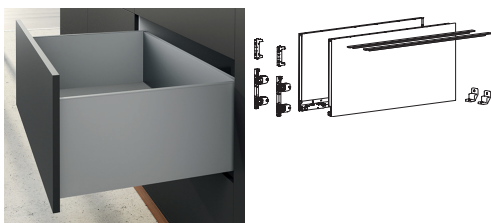

Kit di spondine frontale cassetto, altezza spondine 251 mm