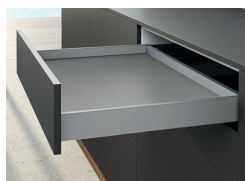

Kit di spondine cassetto stove, altezza spondine 77 mm

altezza sistema 77 mm

composto da:

- ▶ 1 coppia di spondine, sinistra e destra
- ▶ 2 pezzi profili di disegno nel colore del spondine
- ▶ 2 pezzi fissaggi anteriori per l'avvitamento
- ▶ 2 pezzi parete posteriore stabilizzatore
- ▶ materiale di fissaggio