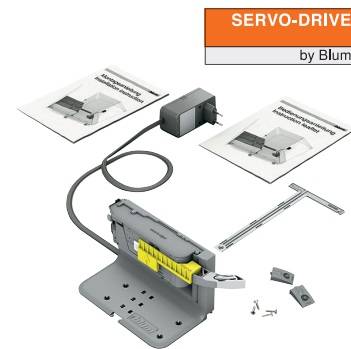

Secchio per rifiuti sistema da inserire per installazione in cassette da altezza del sistema 187 mm

SERVO-DRIVE uno per soluzioni di rifiuti in piedi

n. d' OPO

53.915.61

Secchio per rifiuti sistema da inserire PEKA Oeko Universal - utilizzabile con guida da 70 kg

in dotazione:

- Sistema dei rifiuti con / *senza tappetino per cassetto
- Metallo-cassetto estraibile / coperchio in metallo