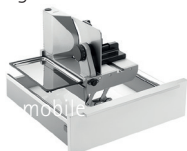

Cesioie tagliatutto installazione RITTER AES 72, altezza 101/139 mm, LN 500 mm, acciaio

argento costruzione interamente metallica, guida prodotto tagliato destra

larghezza mobile	piani di lavoro	n. d' OPO
450 - 1200 mm	standard	53.340.60
500 - 1200 mm	ultra-spessi	53.340.61