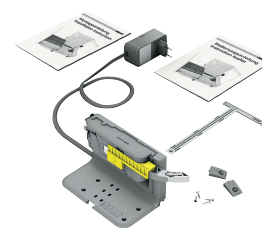

SERVO-DRIVE uno

SERVO-DRIVE
by Blum

SERVO-DRIVE per soluzioni di rifiuti in piedi

n. d' OPO

53.915.61

in dotazione:

- Con sistema a cricchetto regolabile
- Cassetto estraibile / coperchio in metallo

Secchio per rifiuti sistema da inserire MÜLLEX X-LINE Premium, con cassetto ricettacolo in plastica, con guida a estrazione totale su sfere