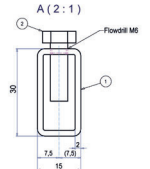

Rinforzo di copertura piano cottura, acciaio inox

n. d' OPO	L/L/A	larghezza mobile	spessore fianco
53.095.70	583/15/30 mm	600 mm	16/19 mm
53.095.71	883/15/30 mm	900 mm	16/19 mm
53.095.72	1183/15/30 mm	1'200 mm	16/20 mm