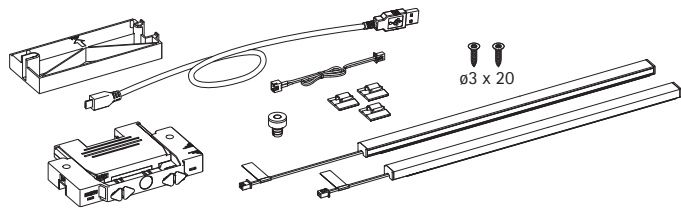

Profilo del disegno dell'illuminazione

Il kit è composto da:

- 2 pezzi LED kit di luci
- 1 pezzo magnete
- 1 pezzo accu
- 1 pezzo portabatterie autoadesivo
- 1 pezzo adattatore per pannello posteriore in acciaio
- 3 pezzi portacavi autoadesivo
- 1 pezzo cavo di ricarica micro USB B
- 1 pezzo cavo di prolunga
- materiale di fissaggio

lung. nom. mm	colore	n. d'ordine	confezione
≤ 450	antracite	9 305 736	1 kit
≤ 500	antracite	9 305 740	1 kit
≤ 550	antracite	9 305 738	1 kit
≤ 650	antracite	9 305 742	1 kit

lung. nom. mm	colore	n. d'ordine	confezione
≤ 450	ottica acciaio inox	9 305 743	1 kit
≤ 500	ottica acciaio inox	9 305 745	1 kit
≤ 550	ottica acciaio inox	9 305 744	1 kit
≤ 650	ottica acciaio inox	9 305 746	1 kit