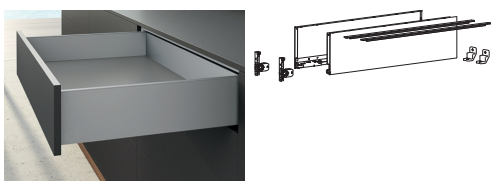

altezza sistema 139 mm

Kit di spondine cassetto, altezza spondine 139 mm

lungh. nom.	colore		
	bianco	argento	antracite
300 mm	9 255 294	9 255 254	9 255 334
350 mm	9 255 295	9 255 255	9 255 335
400 mm	9 255 296	9 255 256	9 255 336
450 mm	9 255 297	9 255 257	9 255 337
500 mm	9 255 298	9 255 258	9 255 338
550 mm	9 255 299	9 255 259	9 255 339
600 mm	9 255 300	9 255 260	9 255 340

altezza sistema 187 mm