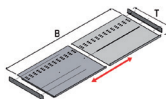

Protezione contro contatto piano cottura, acciaio

n. d' OPO	larghezza	largh. mobile	spess. fianco
53.095.20	412-668 mm	450-700 mm	16/19 mm
53.095.21	662-1168 mm	700-1200 mm	16/19 mm

Scala pieghevole Step-Fix

alluminio antracite, per montaggio a parete o su zoccolo