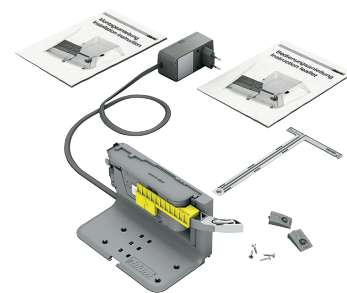

Secchio per rifiuti sistema da inserire per installazione in cassette da altezza del sistema 187 mm

SERVO-DRIVE uno per soluzioni di rifiuti in piedi

n. d' OPO
53.915.61

Secchio per rifiuti sistema da inserire FRANKE Sorter 350, utilizzabile con guida da 70 kg

in dotazione:

- Secchio per rifiuti sistema con vaschetta di fondo in plastica
- cassetto estraibile / coperchio in metallo

Secchio per rifiuti sistema da inserire FRANKE Serie 350 Composta 55/60

con cassetto estraibile con coperchio in metallo

n. d' OPO	n. d' OPO	tipo	altezza	largh. mobile	lungh. nom.	spessore fianco
53.428.21	53.428.20	55	458 mm	550 mm	450 mm	16 - 19 mm
53.428.23	53.428.22	60	458 mm	600 mm	450 mm	16 - 19 mm
53.428.25	53.428.24	60EU	437 mm	600 mm	450 mm	16 - 19 mm

Secchio per rifiuti sistema da inserire FRANKE Serie 350 Varia 55/60

con cassetto estraibile con coperchio in metallo

n. d' OPO	n. d' OPO	tipo	altezza	largh. mobile	lungh. nom.	spessore fianco
53.428.36	53.428.35	55	458 mm	550 mm	450 mm	16 - 19 mm
53.428.38	53.428.37	60	458 mm	600 mm	450 mm	16 - 19 mm

Secchio per rifiuti sistema da inserire FRANKE Serie 350 Varia 40/45

con coperchio in metallo

n. d' OPO	tipo	altezza	largh. mobile	lungh. nom.	spessore fianco
53.428.30	40	458 mm	400 mm	450 mm	16 - 19 mm
53.428.31	45	458 mm	450 mm	450 mm	16 - 19 mm

Secchio per rifiuti sistema da inserire FRANKE Serie 350 Varia 50

con cassetto estraibile con coperchio in metallo

n. d' OPO	n. d' OPO	tipo	altezza	largh. mobile	lungh. nom.	spessore fianco
53.428.33	53.428.32	50	458 mm	500 mm	450 mm	16 - 19 mm

Secchio per rifiuti sistema da inserire FRANKE Serie 350 Composta 90

con cassetto estraibile con coperchio in metallo

n. d' OPO	n. d' OPO	tipo	altezza	largh. mobile	lungh. nom.	spessore fianco
54.004.72		90	458 mm	550 mm	450 mm	16 - 19 mm