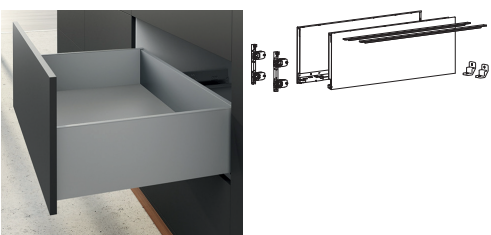

Kit di spondine frontale cassetto, altezza spondine 187 mm

lungh. nom.	colore		
	bianco	argento	antracite
270 mm	9 255 302	9 255 262	9 255 342
300 mm	9 255 303	9 255 263	9 255 343
350 mm	9 255 304	9 255 264	9 255 344
400 mm	9 255 305	9 255 265	9 255 345
450 mm	9 255 306	9 255 266	9 255 346
500 mm	9 255 307	9 255 267	9 255 347
550 mm	9 255 308	9 255 268	9 255 348
600 mm	9 255 309	9 255 269	9 255 349
650 mm	9 255 310	9 255 270	9 255 350

altezza sistema 251 mm