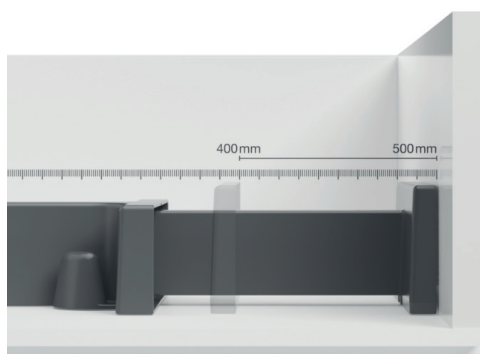

n. d'ordine	confezione
9 305 747	1 kit

Secchio per rifiuti sistema da inserire per installazione in cassette da altezza del sistema 187 mm

MÜLLEX

► Secchio per rifiuti sistema da inserire MÜLLEX X-LINE utilizzabile con guida da 70 kg