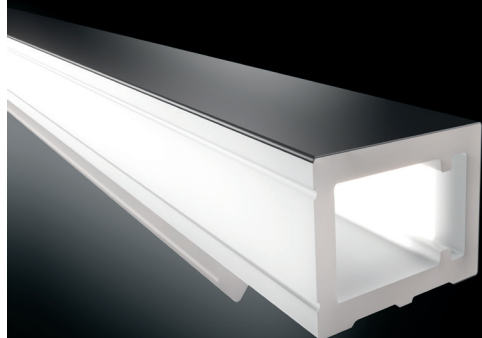

AVANTECH YOU PROFILO DI DESIGN CON ILLUMINAZIONE

STANDARD

In evidenza

Se per voi AvanTech YOU è lo standard del sistema per cassette, per i vostri clienti rappresenta l'esclusività: con AvanTech YOU conferite ai vostri mobili una firma luminosa. I profili di design montabili a scatto, con luce omogenea a LED integrata (4000 K) risalta l'eleganza del design.

No plug – just play!