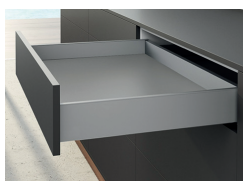

Cassetto 101 mm | 70 kg

lung. nom.	bianco	argento	antracite
450 mm	53.560.65	53.570.65	53.580.65
500 mm	53.560.66	53.570.66	53.580.66
550 mm	53.560.67	53.570.67	53.580.67
600 mm	53.560.68	53.570.68	53.580.68
650 mm	53.560.69	53.570.69	53.580.69

Cassetto composto da:

- 1 coppia di spondine sinistra/destra, con placchette di copertura
- 2 profili di design
- 2 dispositivo di fissaggio, d'avvitare
- 2 stabilizzatore per pannelli posteriori
- 1 coppia guida a estrazione totale Silent System XL 70 kg
- materiale di fissaggio
- per larghezza individuale

altezza sist. 139 mm