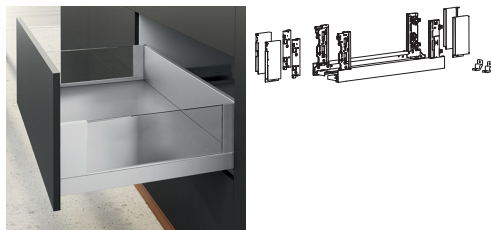

Kit di spondine frontale cassetto AvanTech YOU spondine Inlay, altezza spondine 186 mm

composto da:

- 1 coppia spondine Inlay, sinistra e destra
- 2 pezzi cappucci fronte, sinistra e destra
- 2 pezzi cappucci fondo, sinistra e destra
- 2 pezzi fissaggi frontali per l'avvitamento della cornice per intarsio
- 2 pezzi parete posteriore stabilizzatore
- materiale di fissaggio