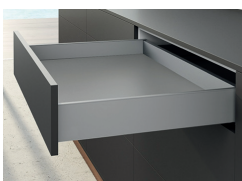

Cassetto 101 mm | 40 kg

altezza sistema 101 mm

lunghezza nom.	bianco	argento	antracite
270 mm	53.560.11	53.570.11	53.580.11
300 mm	53.560.12	53.570.12	53.580.12
350 mm	53.560.13	53.570.13	53.580.13
400 mm	53.560.14	53.570.14	53.580.14
450 mm	53.560.15	53.570.15	53.580.15
500 mm	53.560.16	53.570.16	53.580.16
550 mm	53.560.17	53.570.17	53.580.17
600 mm	53.560.18	53.570.18	53.580.18