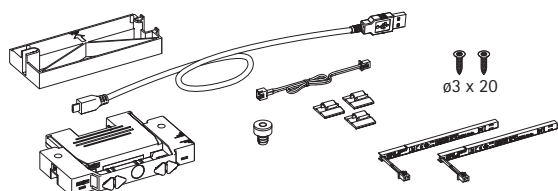

Il kit è composto da:

- 2 pezzi LED kit di luci
- 1 pezzo magnete
- 1 pezzo accu
- 1 pezzo portabatterie autoadesivo
- 1 pezzo adattatore per pannell posteriore in acciaio
- 3 pezzi portacavi autoadesivo
- 1 pezzo cavo di ricarica micro USB B
- 1 pezzo cavo di prolunga
- materiale di fissaggio

n. d'ordine	confezione
9 305 747	1 kit