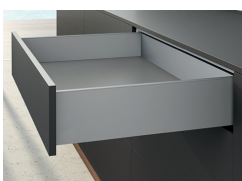

Cassetto 139 mm | 40 kg

altezza sistema 139 mm

lunghezza nom.	bianco	argento	antracite
300 mm	53.560.22	53.570.22	53.580.22
350 mm	53.560.23	53.570.23	53.580.23
400 mm	53.560.24	53.570.24	53.580.24
450 mm	53.560.25	53.570.25	53.580.25
500 mm	53.560.26	53.570.26	53.580.26
550 mm	53.560.27	53.570.27	53.580.27
600 mm	53.560.28	53.570.28	53.580.28