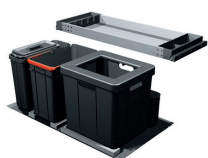

Secchio per rifiuti sistema da inserire FRANKE Serie 350 Varia 55/60

con cassetto estraibile con coperchio in metallo

n. d' OPO	n. d' OPO	tipo	altezza	largh. mobile	lungh. nom.	spessore fianco
53.428.36	53.428.35	55	458 mm	550 mm	450 mm	16 - 19 mm
53.428.38	53.428.37	60	458 mm	600 mm	450 mm	16 - 19 mm