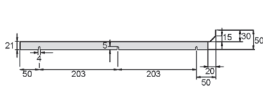

n. d' OPO	colore	Ø	altezza
53.195.05	nero/blu	85 mm	26 mm

Protezione contro contatto piano cottura, alluminio

n. d' OPO	prof.	largh. mobile	spess. fianco
53.095.01	506	550 mm	16 mm
53.095.02	506	600 mm	16 mm
53.095.03	506	800 mm	16 mm
53.095.05	506	900 mm	16 mm