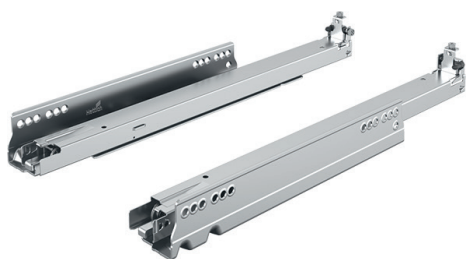

Guide per cassetto in legno

- ▶ guida Actro 5D con Silent System
- ▶ portata S / L / XL (10 / 40 / 70 kg)

Portata XS / L / XL (10 / 40 / 70 kg)

- ▶ Silent System - l'ammortizzatore incorporato che chiude il cassetto in punta di piedi
- ▶ agganci da ordinare separatamente
- ▶ regolazioni senza utensili, altezza fino + 3 mm, laterale fino +/- 1,5 mm, inclinazione fino +4 mm, radiale fino +/- 1,5 mm
- ▶ opzionale : regolazione della profondità +4 mm
- ▶ opzionale: sistema di apertura Push to open Silent
- ▶ portata secondo norma EN 15338, livello 3
- ▶ acciaio verzinkt, feuchtraumgeeignet