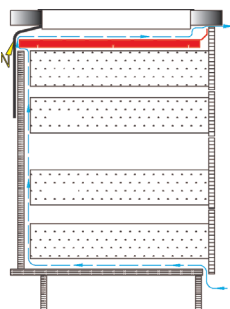

n. d' OPO	colore	Ø	altezza
53.195.05	nero/blu	85 mm	26 mm

Protezione contro contatto piano cottura, alluminio

n. d' OPO	prof.	largh. mobile	spess. fianco
53.095.01	506	550 mm	16 mm
53.095.02	506	600 mm	16 mm
53.095.03	506	800 mm	16 mm
53.095.05	506	900 mm	16 mm